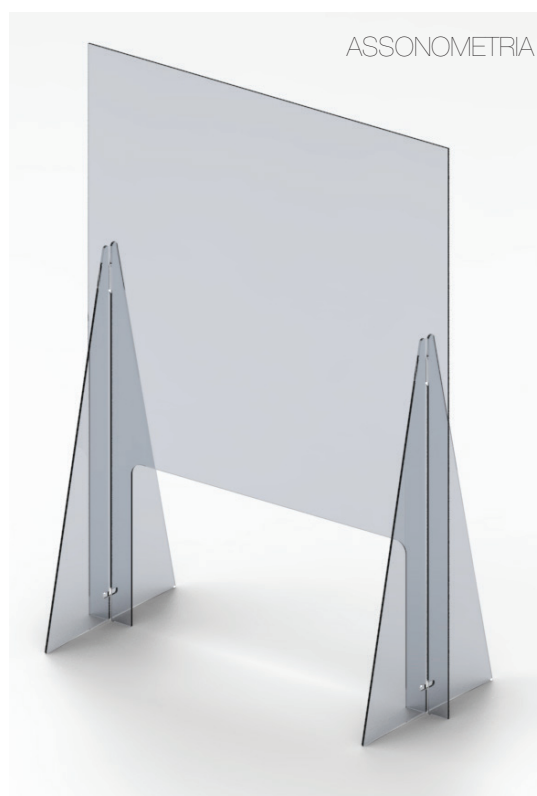

**SCHERMO IN PLEXIGLAS sp.3 mm AUTOPORTANTE
SPEDIZIONE IN TRE PEZZI DI FACILE ASSEMBLAGGIO**

VISTA FRONTALE

VISTA LATERALE

ASSONOMETRIA

dimensioni: L 50 X H 73 X P 24 cm