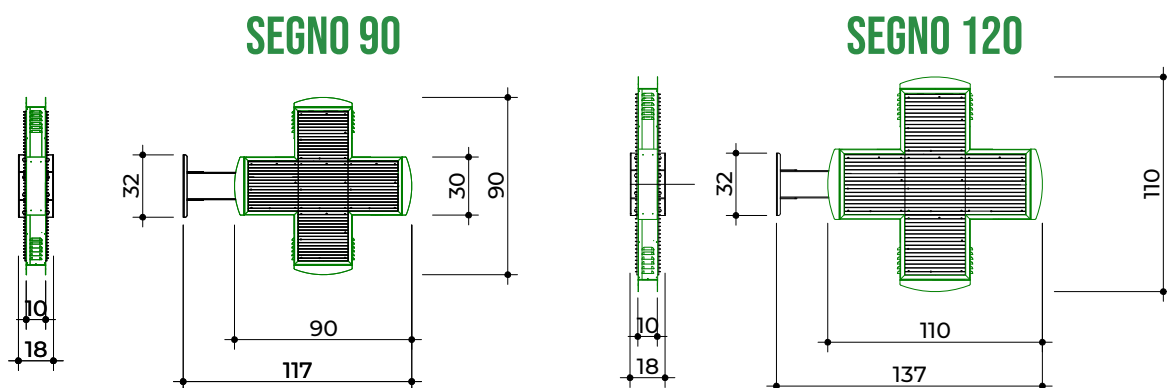

1- GESTIONE DIRETTA DA PARTE DEL CLIENTE;

2- GESTIONE PROGRAMMAZIONE ESEGUITA DA

new line₉₀ CHE INSTALLERA' UN nano Pc

DEDICATO AGLI AGGIORNAMENTI NEL TEMPO;

DIMENSIONI:

misure espresse in cm

Segnale luminoso produzione

new line₉₀

SEGNO 90-120

DATI TECNICI:

Modello:	Segno 90	Segno 120
Numero LED:	2560	2560
Configurazione Pixel:	1G LED-H CLASS 1^ SELECTION	1G LED-HI CLASS 1^ SELECTION
Passo Pixel (mm):	16 mm	20 mm
Risoluzione (Pixel):	48 x 48 pixel reali	48 x 48 pixel reali
Dimensione area led:	800x800 mm	960x960 mm
Materiale Modulo:	Acciaio	Acciaio
Peso Totale (Kg):	~ 32 kg	~ 43 kg
Intensità luminosa (nit):	>5000 nit	>5000 nit
Regolazione luminosità:	Manuale o Automatica	Manuale o Automatica
Angolo di visibilità:	Orizzontale:120-Verticale:70	Orizzontale:120-Verticale:70
Distanza min. visibilità ottimale (mt):	7 metri	7 metri
Colore led:	Verde o Blu	Verde o Blu
Segnale di interfaccia:	Wifi – lan	Wifi – lan
Grado di protezione:	IP54	IP54
Temperatura di funzionamento (°C):	-20 ~ +60	-20 ~ +60
Umidità (HR):	Da 10% a 95%	Da 10% a 95%
Vita media led:	100.000 ore	100.000 ore
Manutenzione:	anteriore	anteriore
Alimentazione:	AC 230V 60/50Hz	AC 230V 60/50Hz
Consumo massimo:	300 Watt	300 Watt
Consumo medio :	100 Watt	100 Watt