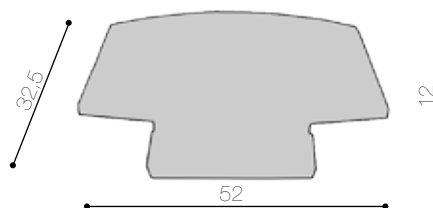

ISO 9001 Certified

La bilancia Baby joy è l'ideale per le consuete rilevazioni del peso del neonato, è dotata di un grande display digitale di facile lettura e un dispositivo automatico per fissare il peso.

Baby joy ha una portata massima di 16kg con divisione del peso a 5g.

Quindi è possibile utilizzarla per altre mansioni domestiche: come normale bilancia da cucina, sostituendo il piatto con qualsiasi altro contenitore oppure come pesapersone fino a 16kg nel bagno di casa vostra.

- DIMENSIONI: 52 x 32,5 x 12 cm;
- DIMENSIONI PIATTO: 52 x 30,5 x 5 cm;
- PORTATA MAX: 16 Kg;
- DIVISIONE: 5 g;
- PRECISIONE: + o - 1 divisione;
- STRUTTURA: materiale plastico ABS;
- SISTEMA DI PESATA: a cella di carico;
- DISPLAY: grande LCD 24 mm;
- ALIMENTAZIONE: 1 batteria alcalina o alimentatore;
- PESO: 3 Kg;
- ACCESSORI INCLUSI: alimentatore;
- ACCESSORI NON INCLUSI: borsa per il trasporto.

DIMENSIONI:

misure espresse in cm

Particolari:

Display

Borsa imbottita