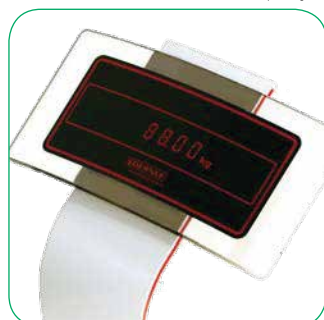

Nuova gamma di bilance professionali Soehnle, dal design moderno e accattivante con indicatore digitale in vetro. Il display si attiva automaticamente appena si sale sulla bilancia, mostrando il peso con numeri in rosso retroilluminati. Adatta per una semplice pesatura in istituzioni sanitarie, aree benessere e farmacie.

DATI TECNICI:

- DIMENSIONI: 369 x 609 x 983 mm;
- ALIMENTAZIONE: 230 V 50 Hz;
- PORTATA: 250 Kg;
- PRECISIONE: 100 g;
- DISPLAY LED 5 CIFRE H cifre 15 mm
- RILEVAZIONE PESO, ALTEZZA E BMI (indice di massa corporea)
- PESO: 20,8 Kg.
- INDICATORE IN VETRO sp.8 mm;
- **Altimetro integrato da 120 cm a 202 cm (solo cod. 27276)**

COD.BP-27276

COD.BP-27275

**DIMENSIONI:**

misure espresse in mm;

Particolari:

Display

Bilancia Pesapersona produzione

SOEHNLE